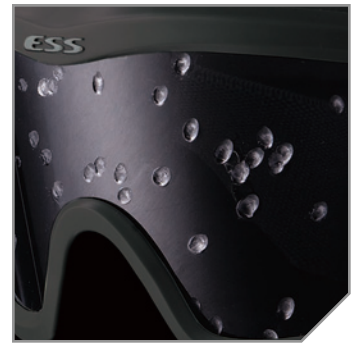

防弾仕様基準

準拠：U.S. MIL SPEC MIL-DTL-43511D、
ANSI Z87.1+、U.S. Federal OSHA

カラー

フレーム：ブラック ■

選択可能なレンズカラー：クリア □ スモークグレー ■

ハイデファイエロー* ■

主な特長

- フェイスフォームにクッション性を追加し、アジア人の顔型に対するフィット性を高める
- より平面的なカーブの専用フレームとレンズ
- 広視野を持つ薄型のナイトビジョン対応フレーム
- Advanced ESS ClearZone™ FlowCoat (アドバンスドクリアゾーン フローコート) レンズにより、レンズ内側の曇りを取り除き、レンズ外側の傷を防止
- 全周囲の換気およびフィルターシステムにより、レンズの曇りを最小限に抑え、空中の飛散物をフィルタリング
- 特許を取得したアウトリガーにより、ヘルメットとの併用時にストラップを最適な位置へ調整
- 取り替え可能な耐衝撃性の高い 2.8mm ポリカーボネートレンズ
- 歪みのない視界と 100% の UVA/UVB 防止

キット内容

- Asian-Fit Profile™ Kit 耐衝撃性の高いアジアフィットレンズ x2 (クリア、スモークグレー)、Anti-reflective SpeedSleeve™ (反射防止スピードスリーブ)、丈夫な保護ソフトケース

ASIAN-FIT PROFILE (ブラック)

モデル番号:#740-0123

ASIAN-FIT PROFILE™ の機能

全周囲の空気循環とフィルターシステム

アジア人の顔に合わせた平面的なカーブ

Advanced ClearZone™ FlowCoat (アドバンスドクリアゾーンフローコート)による、曇りや傷を防ぐレンズコーティング

広視野を持つナイトビジョン対応フレーム

特許を取得したアウトリガーシステムにより、ヘルメットとの併用時にストラップを最適な位置へ調整

ASIAN-FIT PROFILE™ 製品詳細

最適化されたアジアフィット

アジア人の顔に合わせ、フィット感と密着感を高めるため、クッションを更に厚くしたフェイスパッド

Anti-reflective SpeedSleeve™ (反射防止スピードスリーブ)

レンズの反射を防ぎ、ゴーグルとレンズをきれいに保って傷を防止

Rx Inserts

ESS U-Rx™と P-2B™ インサートは、ESS Profile™ シリーズのゴーグルおよび ICE™ と Crossbow™ アイシールドに対応。

Asian-Fit Profile™ 防弾仕様